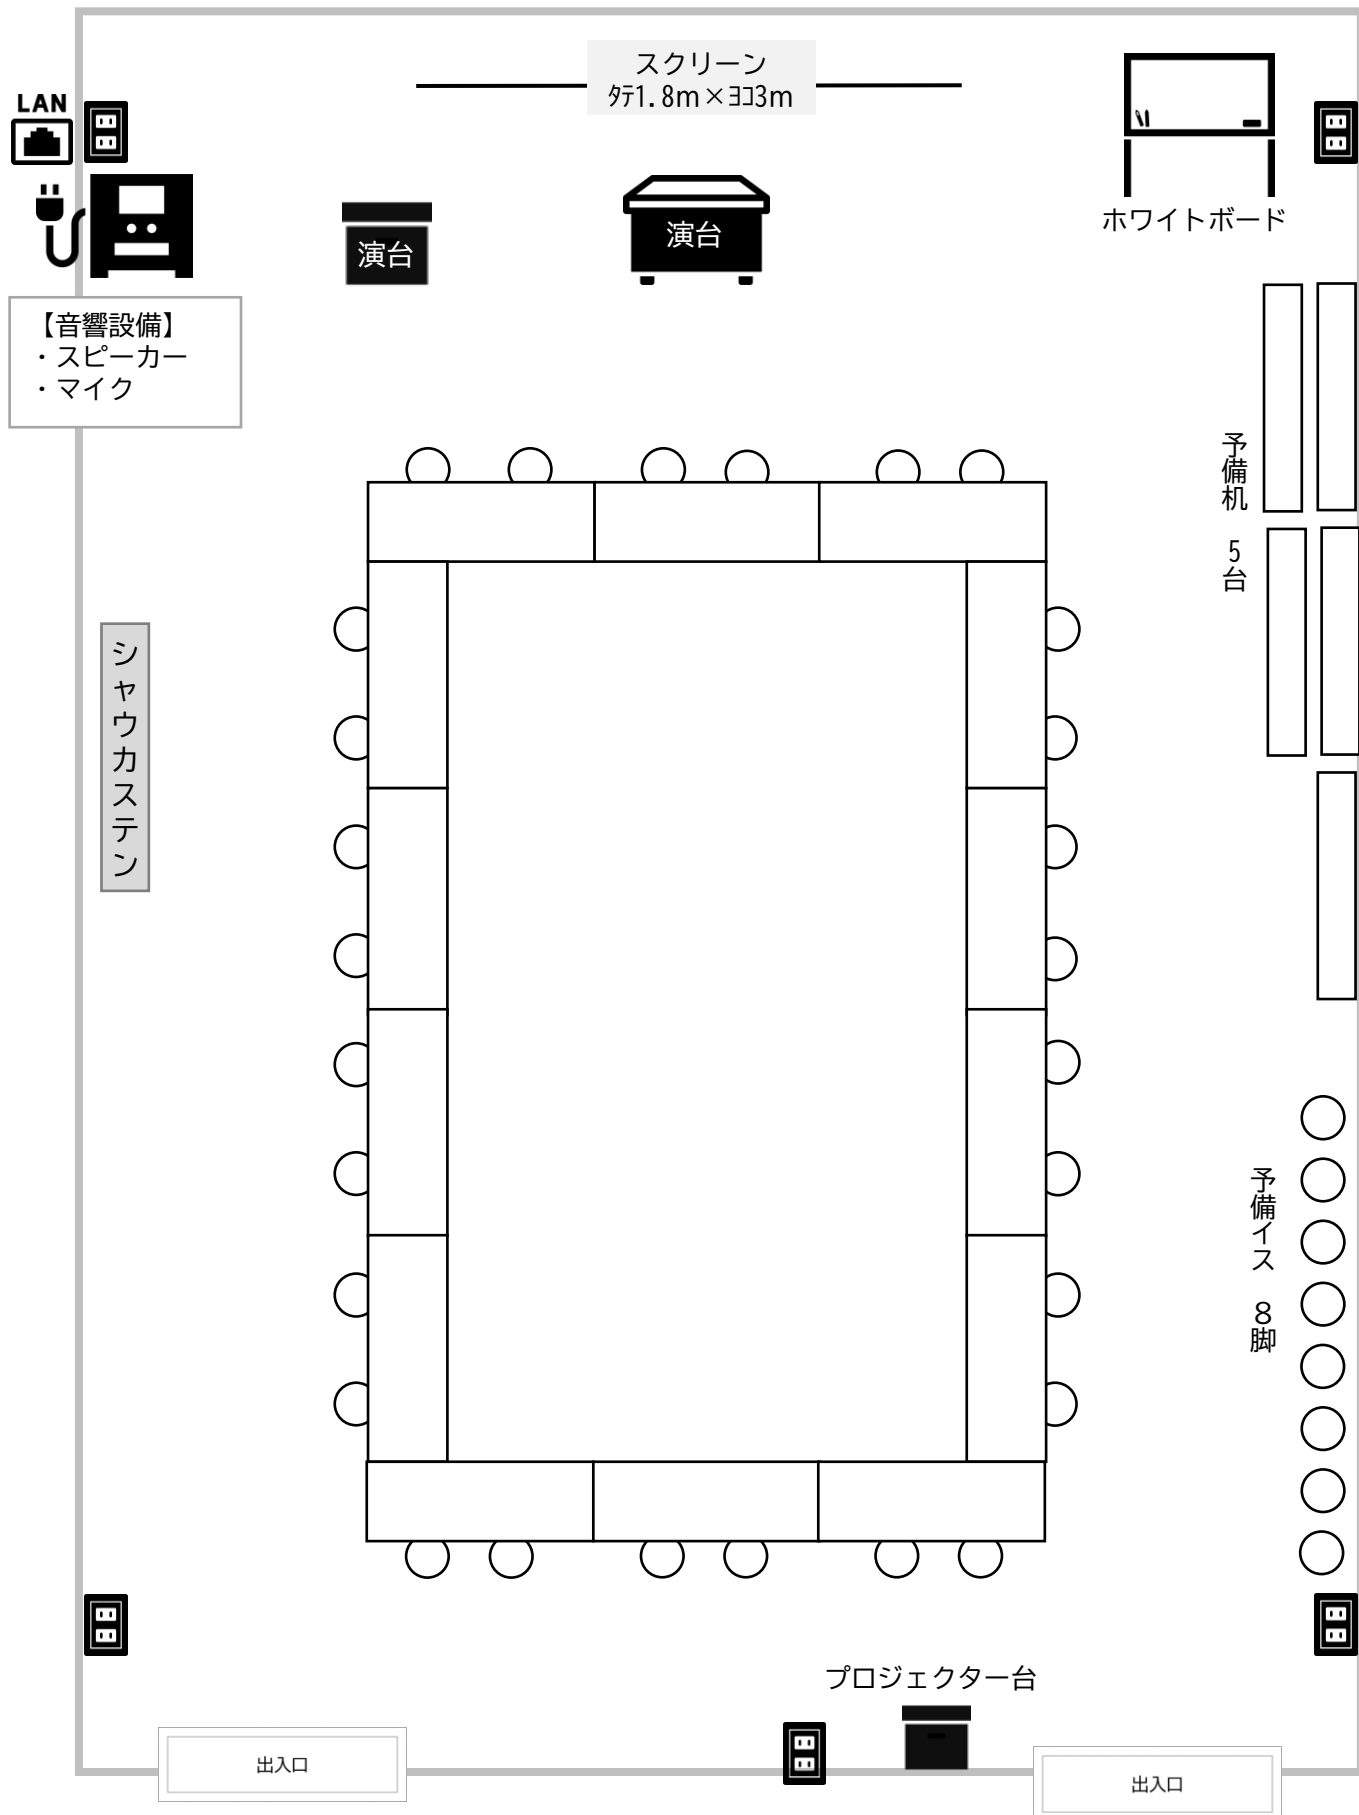

中会議室(1階)

収容人数 28~50名

【備品】

- ・ワイヤレスマイク 4本
- ・マイクスタンド (短) 2本
- ・マイクスタンド (長) 1本